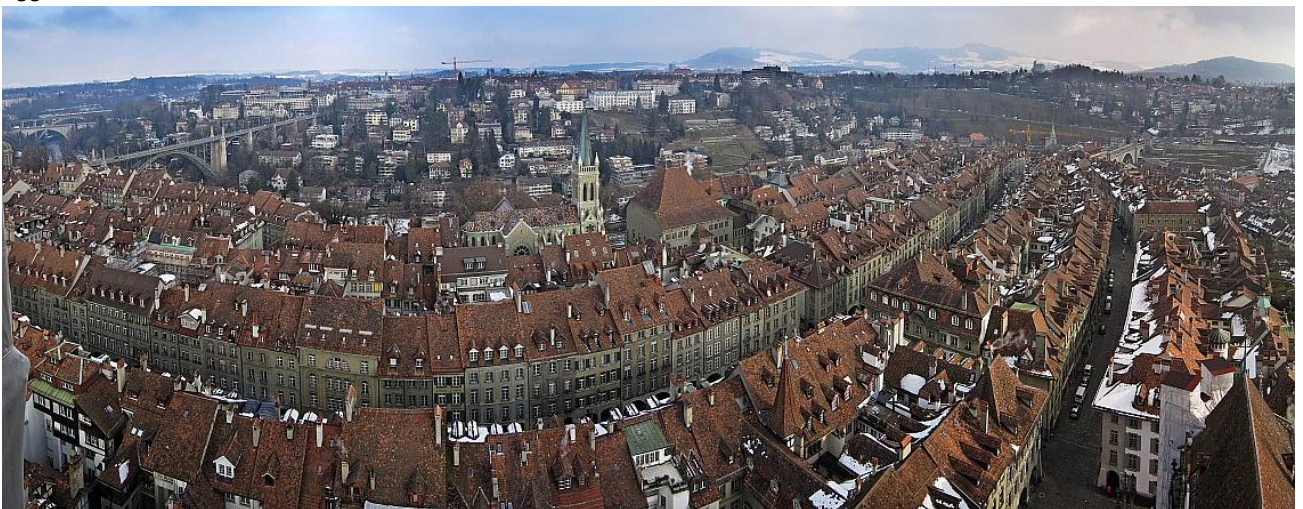

**Panoramafotos**

**Basel**

**Olten, Blick vom Sälischlössli**

**Zürich, auf dem Riesenrad**

**Am Gelmersee**

Stanserhorn

Freiburg, von der Kathedrale aus

Eggishorn

Bern, vom Münster aus

Die Panoramen bestehen jeweils aus 6 bis 12 Hochkantfotos und werden mit dem Fotoprogramm "**Photoshop-Elements**" zusammengefügt.

7 einzelne Fotos

Panorama roh

Panorama fertig

Siehe auch **Merkblatt 89**: [http://www.computeria-olten.ch/Merkblaetter/merkblatt\\_89.ppt](http://www.computeria-olten.ch/Merkblaetter/merkblatt_89.ppt)