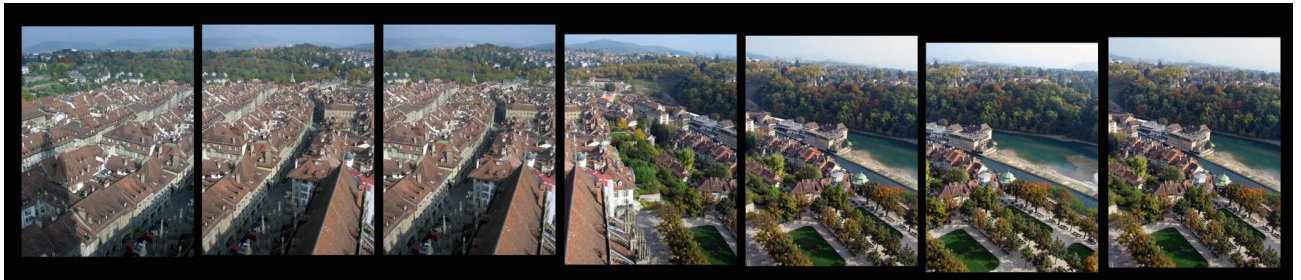

**Panoramafotos**

**Basel**

**Olten, Blick vom Sälischlössli**

**Zürich, auf dem Riesenrad**

**Am Gelmersee**

Stanserhorn

Freiburg, von der Kathedrale aus

Eggishorn

Bern, vom Münster aus

Die Panoramen bestehen jeweils aus 6 bis 12 Hochkantfotos und werden mit dem Fotoprogramm "**Photoshop-Elements**" zusammengefügt.

7 einzelne Fotos

Panorama roh

Panorama fertig

Siehe auch **Merkblatt 89**: [http://www.computeria-olten.ch/Merkblaetter/merkblatt\\_89.ppt](http://www.computeria-olten.ch/Merkblaetter/merkblatt_89.ppt)